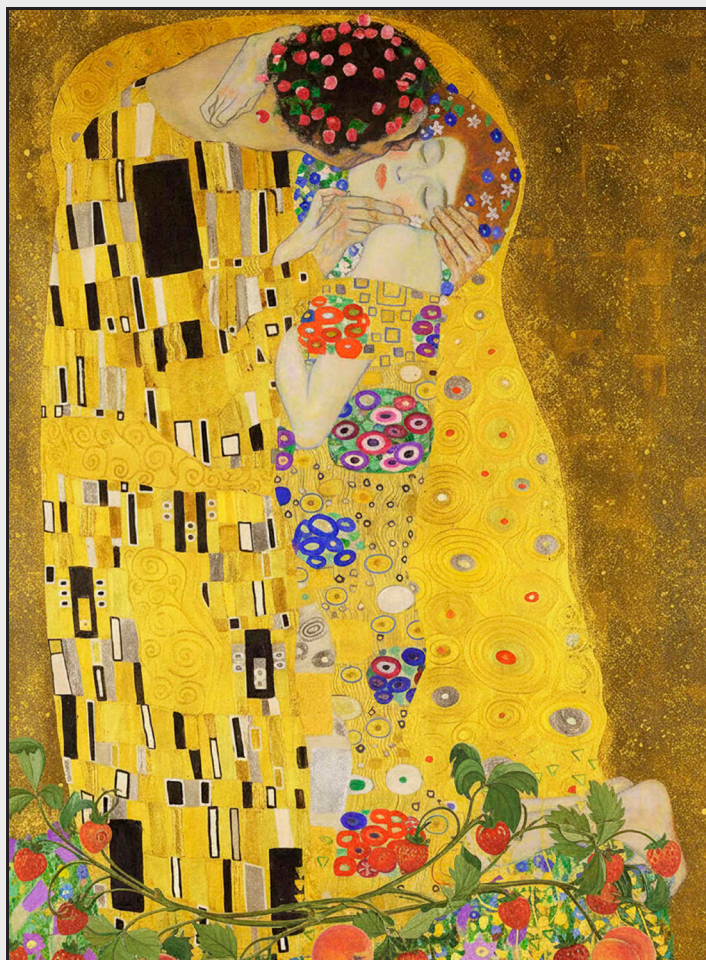

THE LOVE OF *D*ENOIR

(0 5)

DULCE · AFRUTADO · ESPUMOSO

VODKA GREY GOOSE · ST.GERMAIN · SAKE CHOYA · CORDIAL DE
FRESA · VAINILLA · FRUTA DE LA PASIÓN · MELOCOTÓN

ALÉRGENOS : LACTOSA, MELOCOTÓN

17€

SERVE

EL BESO (*Gustav Klimt*)